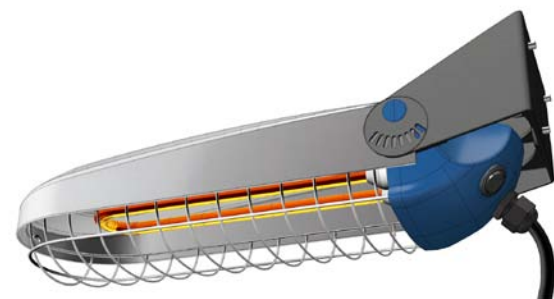

The product is short wave, IRA, IP55, ruby lamp.
It can work also in vertical position. You can install it also wall mounted. You can close the sun umbrella with the heaters inside.
The applications are huge for this novelty, as it is suitable also for private gardens and terraces (not only professional)

FIREFLY 798 infra- lämmitin

Mo-El on tuonut markkinoille uuden rubiiniputkella varustetun Firefly-infralämmitin. Se on ratkaisu moneen pieneen tilaan, johon perinteinen infralämmitin ei mahdu. Firefly asennetaan seinään tai aurinkovarjoon erikoiskiinnikkeellä.

Lämmitin kytketään käyttökytkimestä päälle ja sen antaman lämmön tuntee välittömästi. Se luovuttaa tunnelmallista punaista valoa, joka auttaa havaitsemaan lämmitetyn alueen.

Lämmitin tekniset tiedot:

- teho 800W
- säänkestävä IP55
- kevyt muovirakenne
- vakiona säädettävä seinäasennuskannake
- käyttökytkin ja liitosjohto pistotulpalla

NEW 2010

FIREFLY INFRARED HEATER IP55

FIREFLY INFRARED HEATER IP55

CODE	797 Firefly
VOLTAGE	220-240V~ 50-60Hz
POWER	1200W
LAMP	Ruby
LAMP LIFE	5000 h
RANGE OF HEATING	4-6 mq
WEIGHT	1 Kg
DIMENSIONS	47x13,2x9 Cm
MATERIALS	PA66 acciaio alluminio
CLASS	I