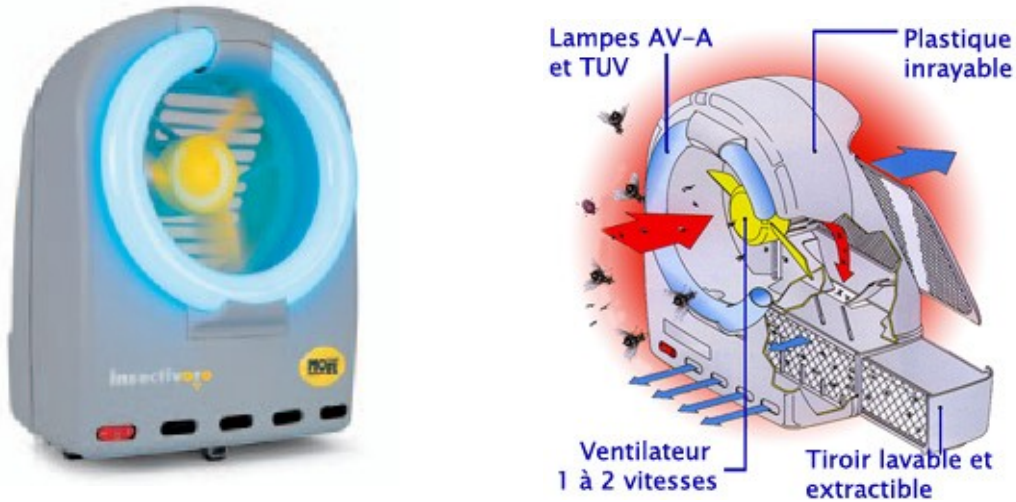

HYÖNTEISTUHOOJA

INSECTIVORO / uusi teknologia

Elektroninen **INSECTIVORO-hyönteistuhooja** eliminoi tehokkaasti häiritsevät hyönteiset, kuten kärpäset, ampiaiset, hyttyset ja sääsket, eliminoi myös pienikokoiset kärpäset, kuten banaani-/mahlakärpäset.

Patentoitu **INSECTIVORO** on täysin äänetön ja turvallinen, kooltaan pieni ja kevyt, silti vaikutusalue on jopa 180m².

- Koko 24,5x22x34 cm
- Lampun kesto 2000 tuntia
- Lampun teho 1x32w
- Kokonaiskulutus 55w
- Paino 2,3 kg
- Kattavuus jopa 180 m²**
- 230V 50 Hz
- Käyttökohteet; ravintolat, keittiöt, elintarvikeliikkeet, eläinsuojat, kesämökille.